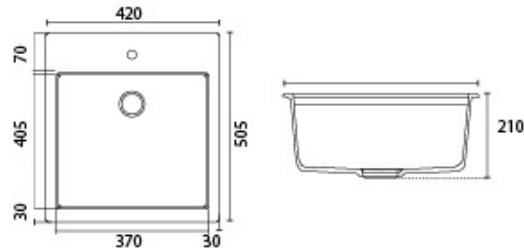

**VX - 001**

Dış Ölçüler: 100 x 50 cm.  
Hazne Ölçüleri: 42 x 34 x 16 cm.

**VX - 004**

Dış Ölçüler: 86 x 50 cm.  
Hazne Ölçüleri: 43,5 x 34 x 29 cm.

Dış Ölçüler: 100 x 50 cm.  
Hazne Ölçüleri: 42 x 34 x 16 cm.

**VX - 002**

Dış Ölçüler: 50 x 48 cm.  
Hazne Ölçüleri: 38 x 34 cm.

**VX - 005**

**VX - 003**

Dış Ölçüler: 49 x 59,5 cm.  
Hazne Ölçüleri: 43,5 x 34 cm.  
29 x 15 cm.

**VX - 006**

Dış Ölçüler: 48 cm.  
Hazne Ölçüleri: 37 cm.

**VX - 007**

Dış Ölçüler: 85,5 x 49,5 cm.  
Hazne Ölçüleri: 43,5 x 34 x 29 cm.

**VX - 008**  
Dış Ölçüler: 79 x 50 cm.  
Hazne Ölçüleri: 42 x 34 x 29 cm.

**VX - 009**

Dış Ölçüler: 43 x 50,5 cm.  
Hazne Ölçüleri: 40,5 x 37 x 30 cm.