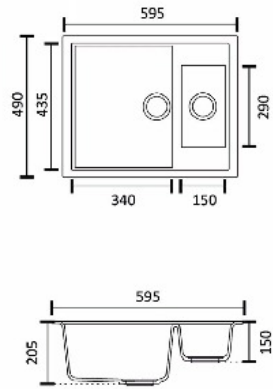

**VX - 001**

Dış Ölçüler: 100 x 50 cm.  
Hazne Ölçüleri: 42 x 34 x 16 cm.

**VX - 004**

Dış Ölçüler: 86 x 50 cm.  
Hazne Ölçüleri: 43,5 x 34 x 29 cm.

Dış Ölçüler: 100 x 50 cm.  
Hazne Ölçüleri: 42 x 34 x 16 cm.

**VX - 002**

Dış Ölçüler: 50 x 48 cm.  
Hazne Ölçüleri: 38 x 34 cm.

**VX - 005**

**VX - 003**

Dış Ölçüler: 49 x 59,5 cm.  
Hazne Ölçüleri: 43,5 x 34 cm.  
29 x 15 cm.

**VX - 006**

Dış Ölçüler: 48 cm.  
Hazne Ölçüleri: 37 cm.

**VX - 007**

Dış Ölçüler: 85,5 x 49,5 cm.  
Hazne Ölçüleri: 43,5 x 34 x 29 cm.

**VX - 008**  
Dış Ölçüler: 79 x 50 cm.  
Hazne Ölçüleri: 42 x 34 x 29 cm.

**VX - 009**

Dış Ölçüler: 43 x 50,5 cm.  
Hazne Ölçüleri: 40,5 x 37 x 30 cm.