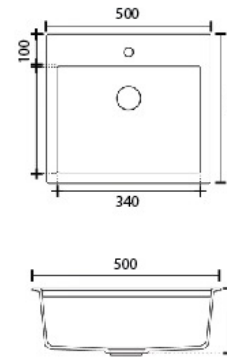

**VX - 001**

Dış Ölçüler: 100 x 50 cm.  
Hazne Ölçüleri: 42 x 34 x 16 cm.

**VX - 004**

Dış Ölçüler: 86 x 50 cm.  
Hazne Ölçüleri: 43,5 x 34 x 29 cm.

Dış Ölçüler: 100 x 50 cm.  
Hazne Ölçüleri: 42 x 34 x 16 cm.

**VX - 002**

Dış Ölçüler: 50 x 48 cm.  
Hazne Ölçüleri: 38 x 34 cm.

**VX - 005**

**VX - 003**

Dış Ölçüler: 49 x 59,5 cm.  
Hazne Ölçüleri: 43,5 x 34 cm.  
29 x 15 cm.

**VX - 006**

Dış Ölçüler: 48 cm.  
Hazne Ölçüleri: 37 cm.

**VX - 007**

Dış Ölçüler: 85,5 x 49,5 cm.  
Hazne Ölçüleri: 43,5 x 34 x 29 cm.

**VX - 008**  
Dış Ölçüler: 79 x 50 cm.  
Hazne Ölçüleri: 42 x 34 x 29 cm.

**VX - 009**

Dış Ölçüler: 43 x 50,5 cm.  
Hazne Ölçüleri: 40,5 x 37 x 30 cm.