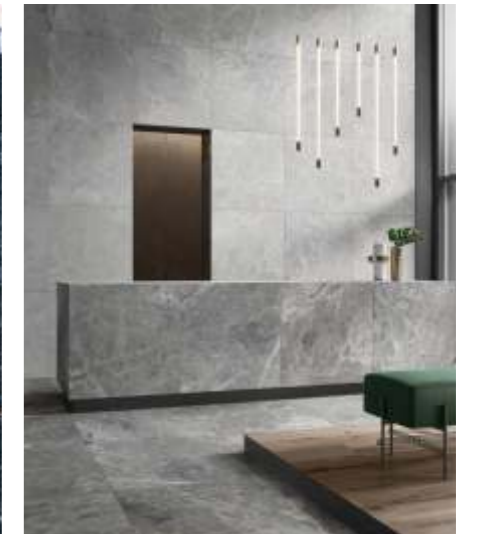

The Royal Collection, emphasizes its timeless quality of spaces by combining the four series of loved doors: Efes, Cubic, Milet and Cone. Collection makes the choice easy for any projects. It ensures that Architects and designers benefit in the best way from door surfaces. The selection process is simple and productive in protecting product variety and uniqueness.

Royal Koleksiyonu, dört sevilen kapı serisini bir araya getirerek mekanların zamansız kalitesini vurguluyor: Efes, Cubic, Milet ve Cone. Koleksiyon, herhangi bir proje için seçmeyi kolaylaştırır. Mimarların ve tasarımcıların kapı yüzeylerinden en iyi şekilde yararlanmalarını sağlar. Seçim süreci, ürün çeşitliliğini ve benzersizliği korurken basit ve verimlidir.