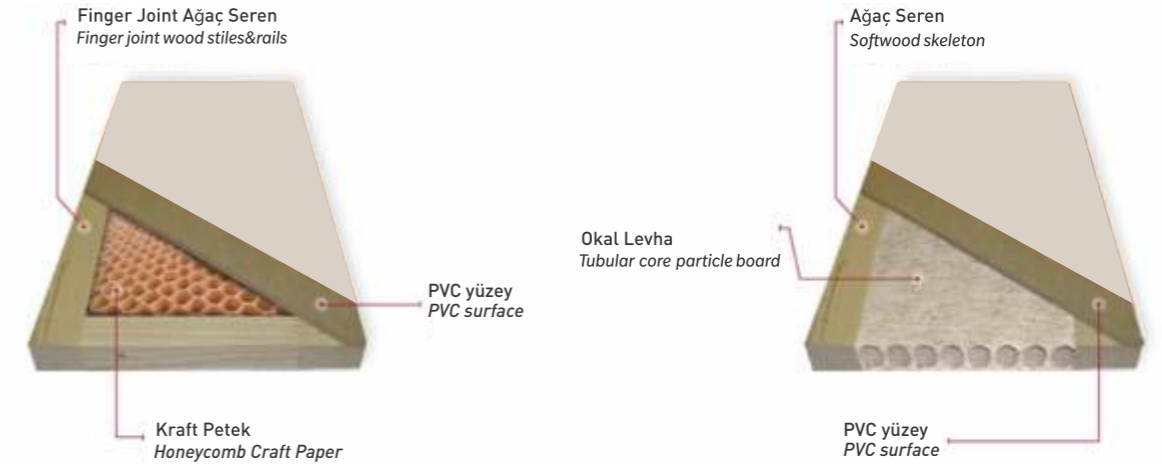

DOOR LEAF PROPERTIES
KANAT ÖZELLİKLERİ