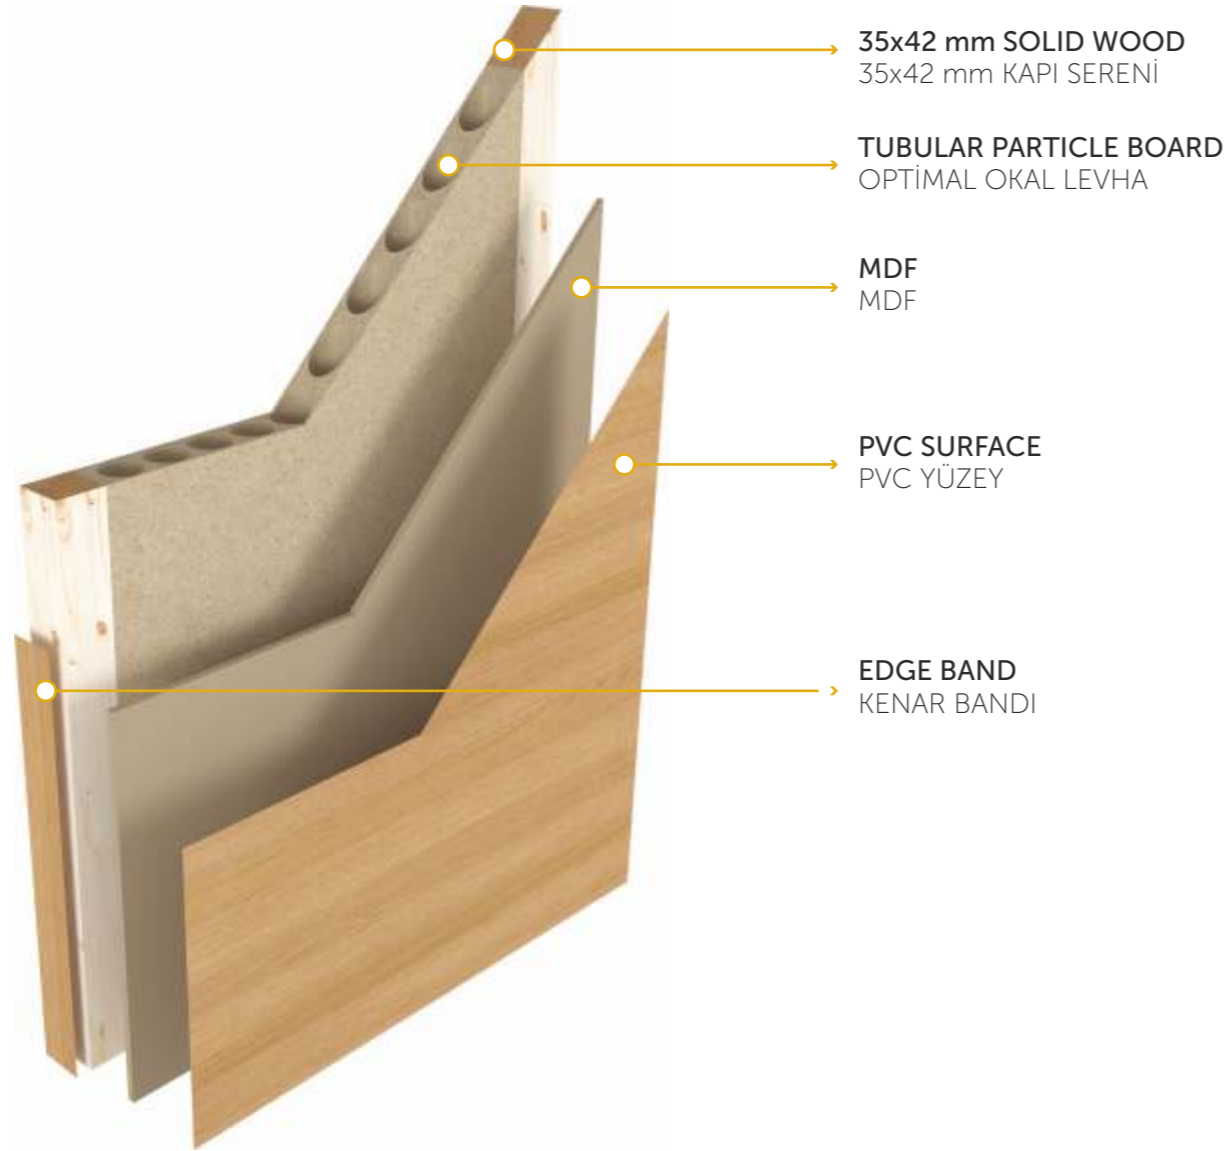

FIRE DOOR
YANGIN KAPISI

Please contact your customer representative to obtain detailed information and certificates
Detaylı bilgi ve sertifikalarımız edinmek için lütfen müşteri temsilciniz ile iletişime geçiniz.