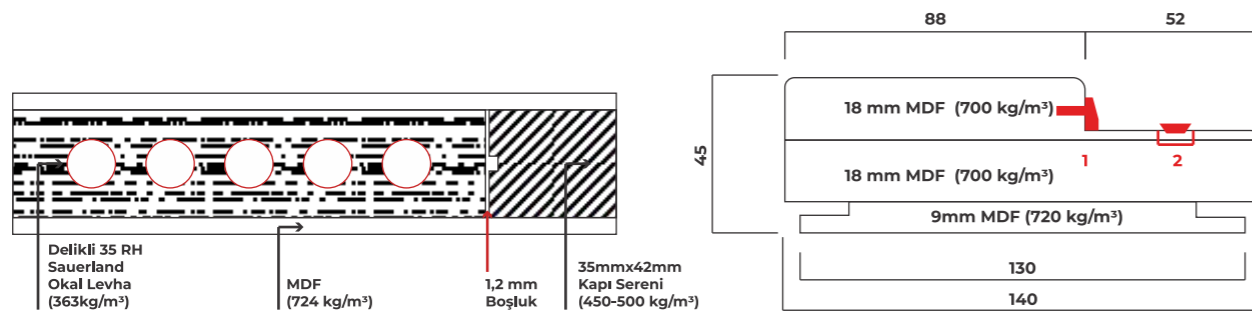

FIRE DOOR
YANGIN KAPISI

Please contact your customer representative to obtain detailed information and certificates
Detaylı bilgi ve sertifikalarımız edinmek için lütfen müşteri temsilciniz ile iletişime geçiniz.