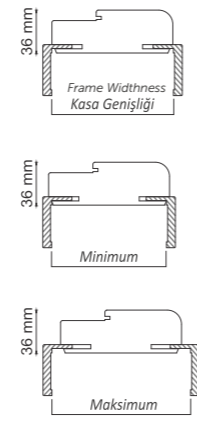

Door Casing / Ayarlı Pervaz