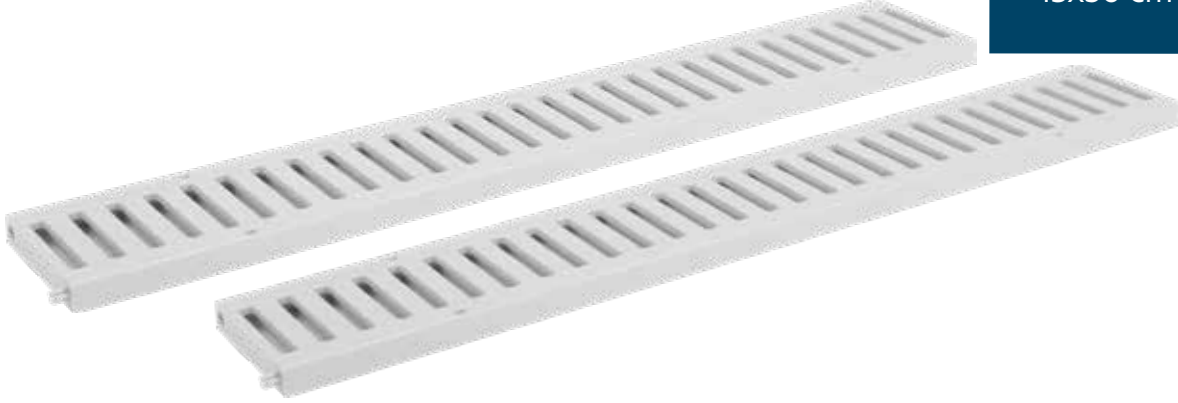

# Modüler Kanal ve Izgaralar

Park, Bahçe ve Açık Alan Süzgeçleri

AÇIK ALAN  
SÜZGEÇLERİ  
13x50 cm