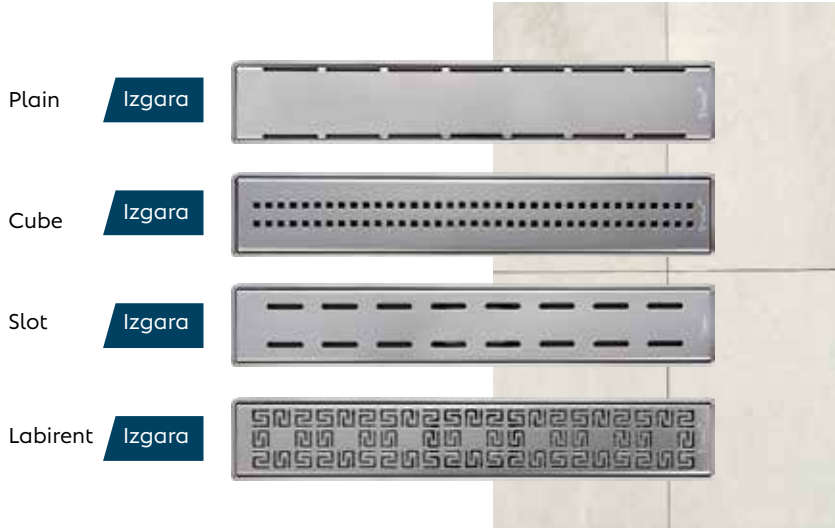

Izgara Seçenekleri

4 Farklı Izgara Seçeneđi ile Tartzınızı Oluşturun

Plain, Cube, Slot ve Labirent Izgara Seçenekleriyle
Her Tasarıma ve Tarza Uygun Çözümler