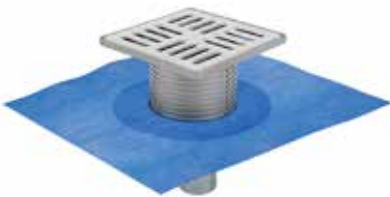

15x15 CM PLASTİK ÇERÇEVELİ ALTTAN ÇIKIŞLI

Izgara Ebadı	Yükseklik (h)	Çıkış Çapı	Ürün Kodu	Koli Adedi	Fiyat
15x15 cm	10 cm'den 19 cm'e	Ø50	1950-15	50	400,00₺
15x15 cm	8 cm'den 17 cm'e	Ø70	1970-15	50	420,00₺
15x15 cm	8 cm'den 17 cm'e	Ø100	1911-15	25	470,00₺