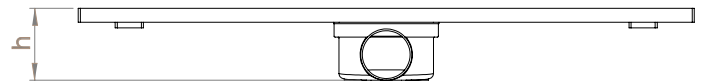

a,b ve h birimlerinin ölçülerini bir sonraki sayfada inceleyebilirsiniz.