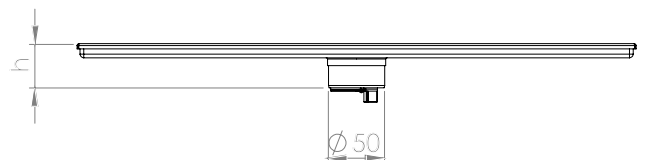

Yan Görünüm

i a, b ve h birimlerinin ölçülerini sonraki sayfalarda inceleyebilirsiniz.