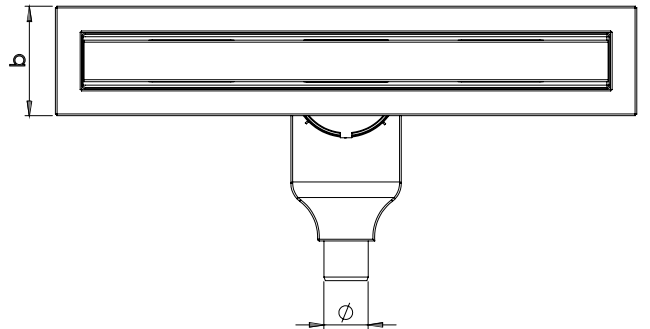

Üst Görünüm

Yan Görünüm