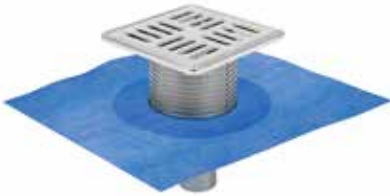

15x15 CM PASLANMAZ ÇELİK ÇERÇEVELİ ALTTAN ÇIKIŞLI

Izgara Ebadı	Yükseklik (h)	Çıkış Çapı	Ürün Kodu	Koli Adedi	Fiyat
15x15 cm	10 cm'den 19 cm'e	Ø50	1950-15-1	50	750,00₺
15x15 cm	8 cm'den 17 cm'e	Ø70	1970-15-1	50	800,00₺
15x15 cm	8 cm'den 17 cm'e	Ø100	1911-15-1	25	840,00₺