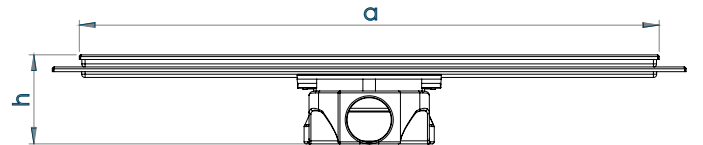

a,b ve h birimlerinin ölçülerini bir sonraki sayfada inceleyebilirsiniz.