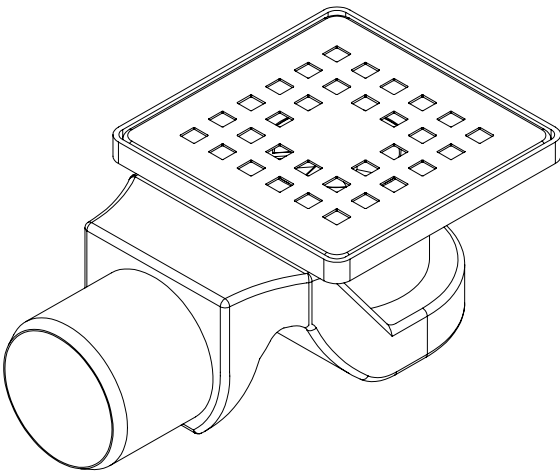

Teknik Çizimler

Perspektif