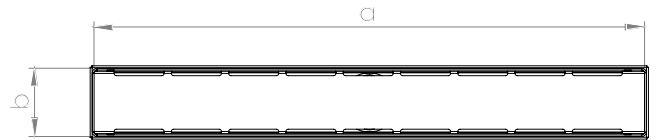

Üst Görünüm