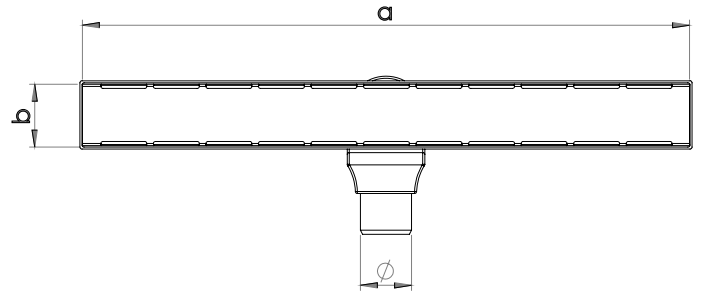

LINE 4E SERİSİ

Lineer Duş Kanalı

Paslanmaz Çelik Izgaralı, Plastik Kasalı, Yalıtım Eteksiz

Debi Ø50 için 0,38lt/sn dir.

360° dönebilen sabit çıkış gövdesi tesisat yönüne göre ayarlanarak montaj kolaylığı sağlar.

Kasanın eteksiz olması sayesinde sadece duşlarda değil, duvar dibine yakın uygulama yapılması gereken her alanda kullanılabilir.

Duş alanlarında ekonomik çözüm sunar.

Teknik Çizimler

Perspektif

Üst Görünüm

a,b ve h birimlerinin ölçülerini bir sonraki sayfada inceleyebilirsiniz.