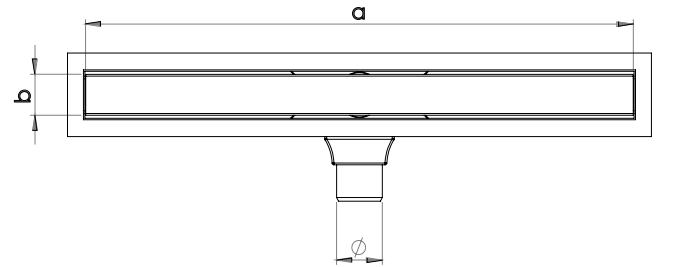

Üst Görünüm