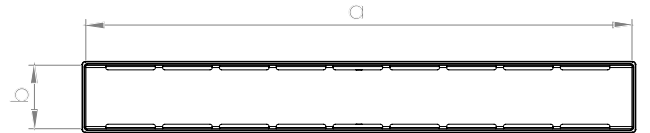

Üst Görünüm