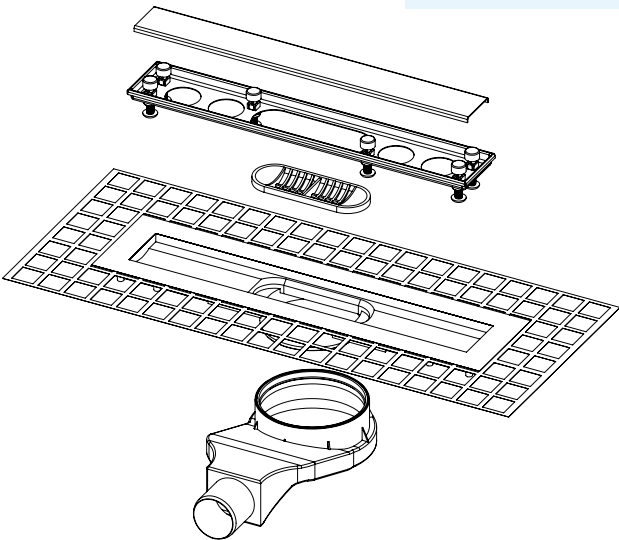

Teknik Çizimler

Perspektif