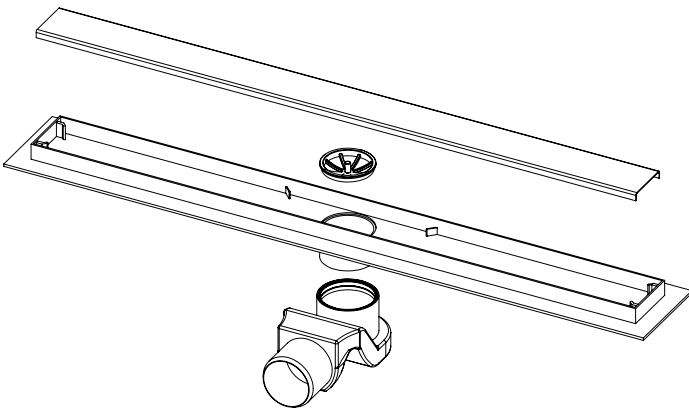

Teknik Çizimler

Perspektif