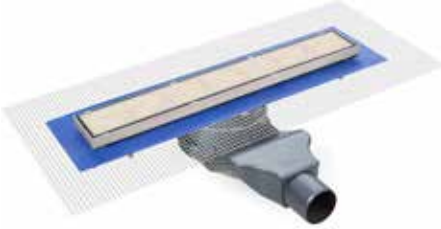

SERAMİK UYUMLU