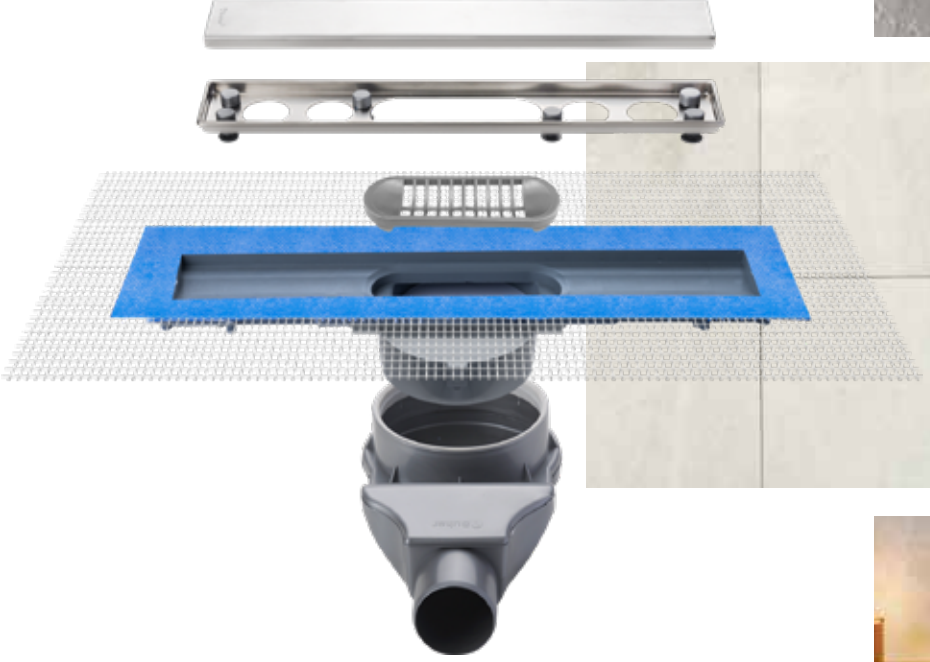

DETAYLAR

File Eteği ve Tekstil Tabakası Sayesinde
Tüm Sürme Yalıtım Ürünleriyle %100 Uyumlu!

Zeminde oluşabilecek sızıntılara karşı ikinci bir güvenlik.

Izgara Seçenekleri

6 Farklı Izgara Seçeneği ile Tazınızı Oluşturun

Plain, Cube, Slot, Labirent, Mermer Uyumlu, Seramik Uyumlu Izgara Seçenekleriyle Her Tasarıma ve Tarza Uygun Çözümler