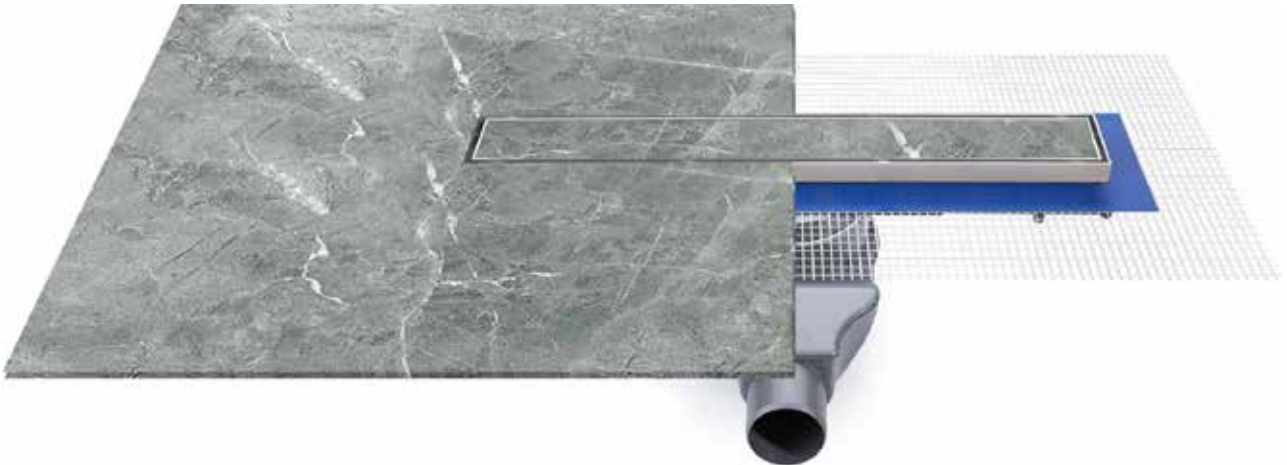

Lineer Duş Kanalı

Sürme Yalıtım Uyumlu, İkiz Giderli, Plastik Kasalı

Debi Ø50 için 0,38lt/sn dir.

LINE 2
SERİSİ

Kolay
Temizlik

304 Kalite
Paslanmaz

Sulu Sistem
Koku Önleyici

SERAMİK UYUMLU

Uzunluk (a)	Genişlik (b)	Yükseklik (h)	Çıkış Çapı	Ürün Kodu	Koli Adedi	Fiyat
40 cm	11,35 cm	10 cm	Ø50	1154-1254023-01	10	2.590,00 ₺
50 cm	11,35 cm	10 cm	Ø50	1154-1255023-01	10	3.000,00 ₺
60 cm	11,35 cm	10 cm	Ø50	1154-1256023-01	10	3.490,00 ₺
70 cm	11,35 cm	10 cm	Ø50	1154-1257023-01	10	4.020,00 ₺
80 cm	11,35 cm	10 cm	Ø50	1154-1258023-01	10	4.610,00 ₺
90 cm	11,35 cm	10 cm	Ø50	1154-1259023-01	10	5.320,00 ₺
100 cm	11,35 cm	10 cm	Ø50	1154-1251023-01	10	5.670,00 ₺

MERMER UYUMLU

Uzunluk (a)	Genişlik (b)	Yükseklik (h)	Çıkış Çapı	Ürün Kodu	Koli Adedi	Fiyat
40 cm	11,35 cm	11 cm	Ø50	1154-1304023-01	10	2.790,00 ₺
50 cm	11,35 cm	11 cm	Ø50	1154-1305023-01	10	3.240,00 ₺
60 cm	11,35 cm	11 cm	Ø50	1154-1306023-01	10	3.770,00 ₺
70 cm	11,35 cm	11 cm	Ø50	1154-1307023-01	10	4.330,00 ₺
80 cm	11,35 cm	11 cm	Ø50	1154-1308023-01	10	4.990,00 ₺
90 cm	11,35 cm	11 cm	Ø50	1154-1309023-01	10	5.750,00 ₺
100 cm	11,35 cm	11 cm	Ø50	1154-1301023-01	10	6.120,00 ₺