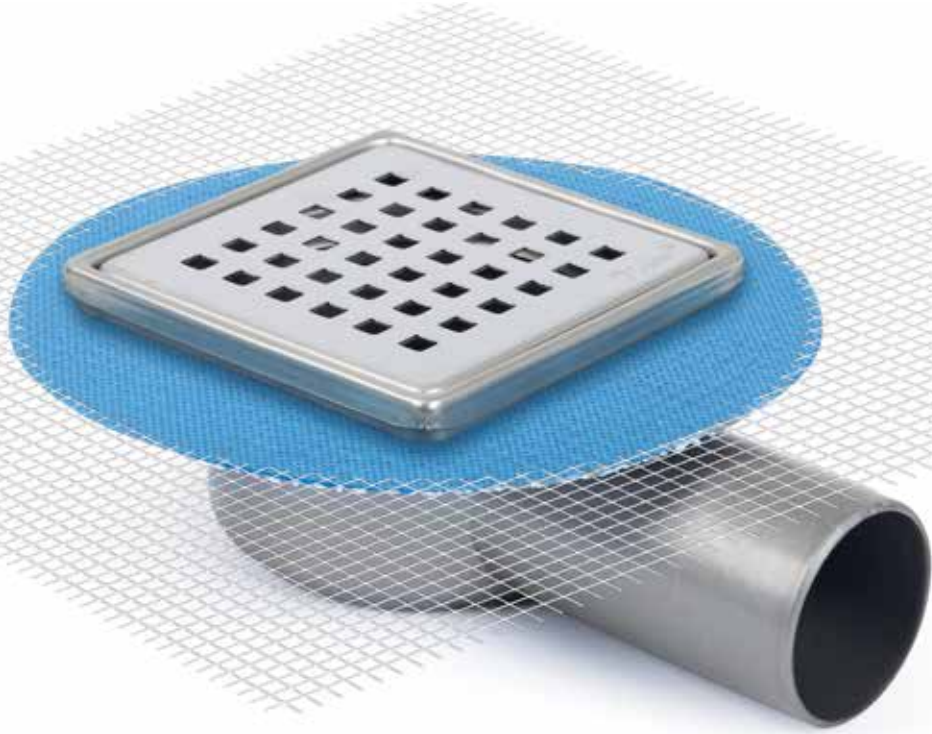

LINE 10/1 SERİSİ

Yer Süzgeci

Sürme Su Yalıtım İçin Süzgeç Seti

Debi Ø50 için 0,38lt/sn dir.