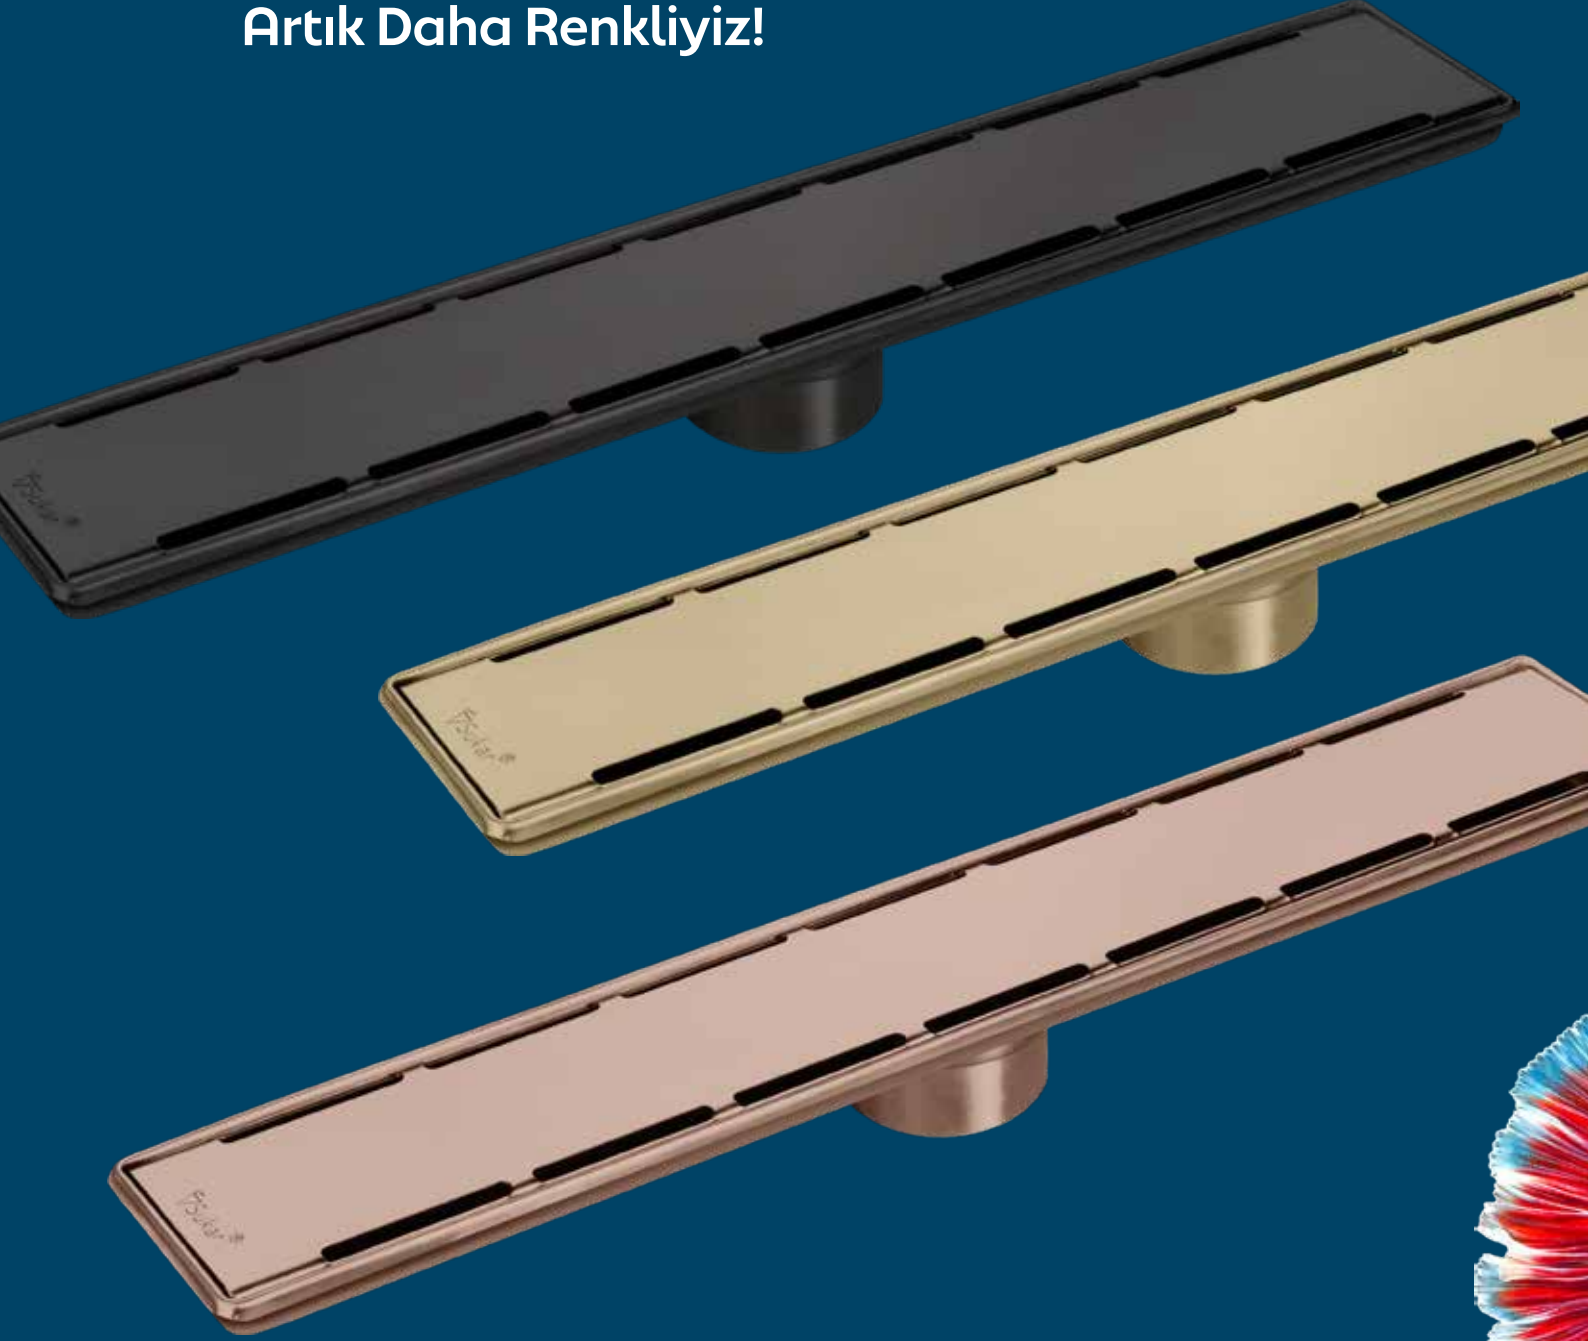

SUKAR DRENAJ SİSTEMLERİ

Black, Gold ve Bronze Seçenekleriyle
Artık Daha Renkliyiz!

Tüm SUKAR ürünleri modüler bir yapıdadır ve çeşitli kullanım alanlarına sahiptir.
Tasarımınıza uygun ızgara rengini seçip sonrasında, yalıtım seçeneklerine karar verebilirsiniz.