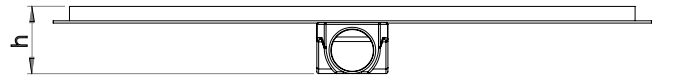

Yan Görünüm