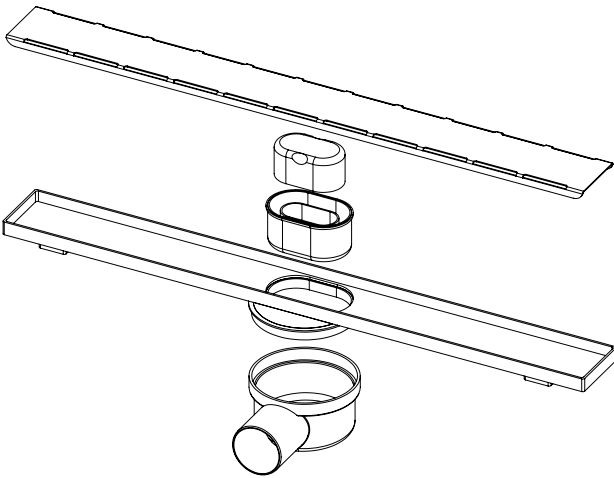

Teknik Çizimler

Perspektif