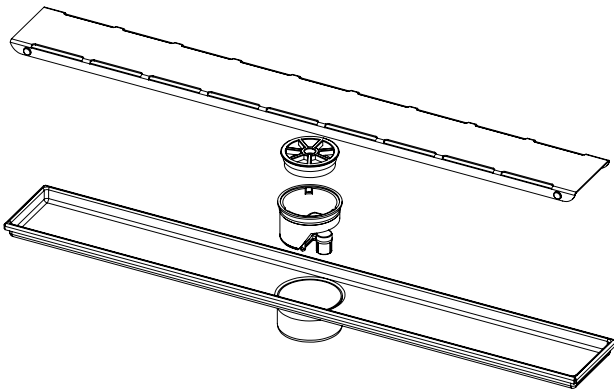

Teknik Çizimler

Perspektif