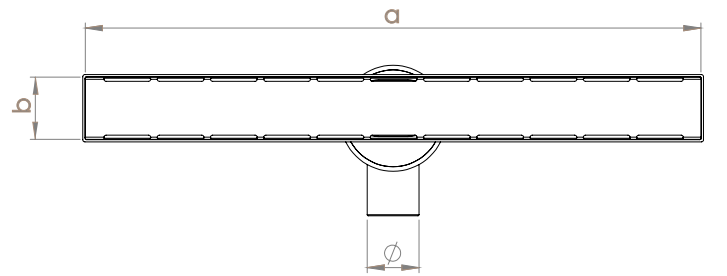

Üst Görünüm

Yan Görünüm