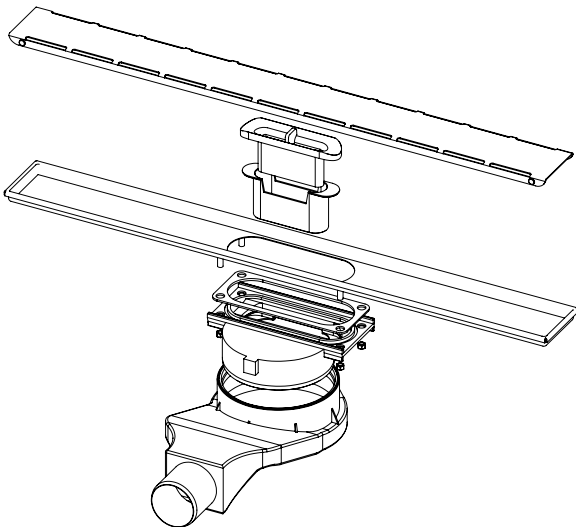

Teknik Çizimler

Perspektif