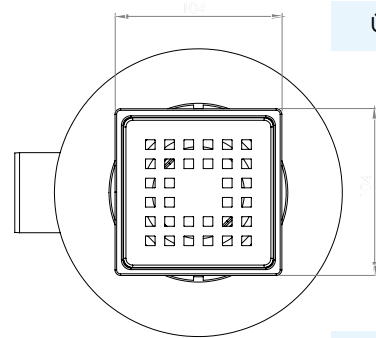

Üst Görünüm