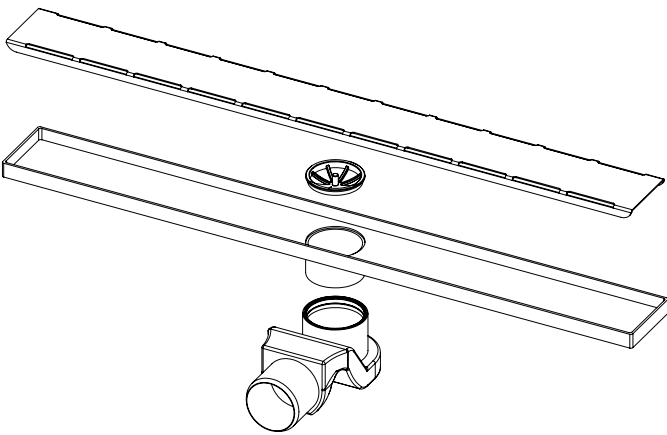

Teknik Çizimler

Perspektif

Üst Görünüm