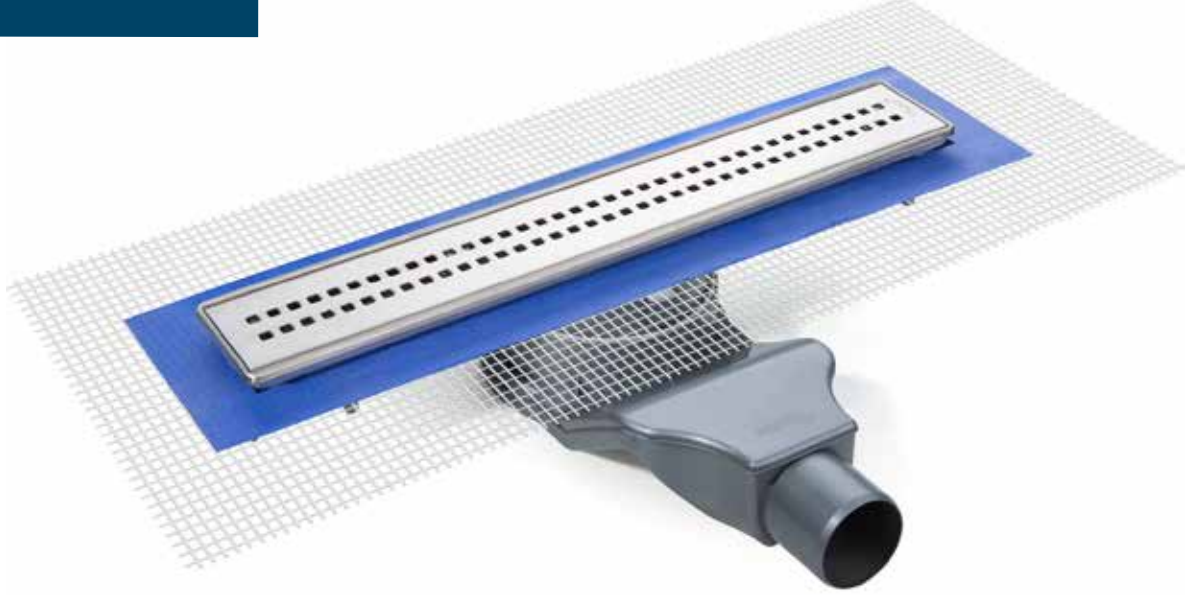

LINE 2 SERİSİ

Lineer Duş Kanalı

Sürme Yalıtım Köprülü, Paslanmaz Çelik Kasalı

Debi Ø50 için 0,38lt/sn dir.

Alt gövdesi ile bütünleşmiş file eteği ve tekstil tabakası sayesinde tüm sürme su yalıtım matzemeleri ile %100 uyumludur.

Yükseklik ayarlı ayakları montajı kolaylaştırır, istenilen yükseklikte eğim betonu dökülmesine olanak tanır.

İkiz gider özelliğine sahiptir. Bu sayede su yalıtımındaki riskleri azaltır.

Alt Tas Seçenekleri

Değiştirilebilir alt tas alternatifleriyle suyu ihtiyacınız olan çap ve yükseklikte drene edebilirsiniz. Ayrıca yandan ve alttan çıkışlı tas seçenekleri mevcuttur.

Ø50

Ø70

Ø50

Ø50

Ø70