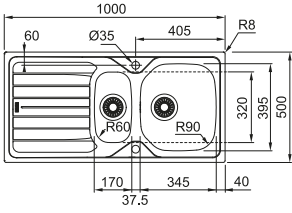

TEZGAH ÜSTÜ ÇELİK EVİYELER

RENO X