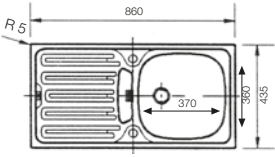

## DML 614

1 Hazneli Damlalıklı, Damlalıktan taşmalı

Minimum 45 cm genişliğinde  
alt dolaplar ile kullanılır.

Ölçüler 860x435 mm  
Montaj Ölçüsü 840x415 mm  
Bağlantı elemanları ve sifon dahildir.  
Sifon: 112.0153.244  
Klips: 112.0184.386