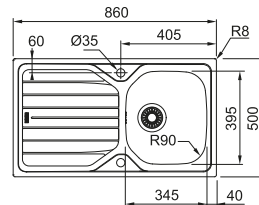

RENO L

1 Hazneli Damlalıklı, Dekorlu

Minimum 45 cm genişliğinde
alt dolaplar ile kullanılır.

Ölçüler 860x500 mm
Montaj Ölçüsü 840x480 mm
Bağlantı elemanları ve sifon dahildir.
Sifon: 112.0184.357
Klips: 112.0184.388

RENO 45 611 L SOL (Dekorlu)

101.0470.872

860 TL

RENO 45 611 L SAĞ (Dekorlu)

101.0470.871

860 TL