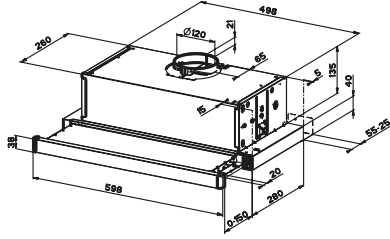

ASPIRATÖRLER

Ankastre aspiratör

“Gerçek Güç”

**Davlumbaz
motorlu
aspiratör**

Dekoratif sürgüde beyaz ve inox renk alternatifleri, 60 cm genişlik, 2 hız konumu, Aydınlatma: Her biri 28 wattlık 2 halojen lamba, Alüminyum filtreler, Opsiyonel karbon filtre takılabilme özelliği, Aspirasyon Debisi, 255 m³/h Opsiyonel karbon filtre takılabilir. (112.0564.564) 1 adet sipariş verilmelidir.

Boru çıkış çapı : Ø150 mm.
Beraberinde verilen redüksiyon: Ø120 mm.

DTC 662 WH (beyaz)	315.0547.780	600	625 TL
DTC 662 XS (inox)	315.0547.779	600	625 TL
Karbon Filtre	112.0564.564		115 TL