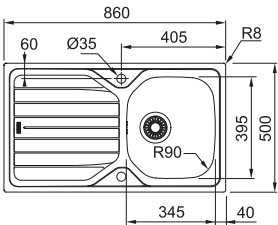

DML 614 SOL (Dekorlu)

101.0168.602

380 TL

DML 614 SAĞ (Dekorlu)

101.0168.597

380 TL

## RENO X

1 Hazneli Damlalıklı

Minimum 45 cm genişliğinde  
alt dolaplar ile kullanılır.

Ölçüler 860x500 mm  
Montaj Ölçüsü 840x480 mm  
Bağlantı elemanları ve sifon dahildir.  
Sifon: 112.0184.357  
Klips: 112.0184.388