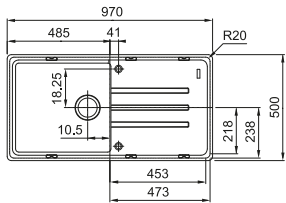

GRANİT EVİYELER

MALTA

1 Hazneli Damlalıklı

Minimum 60 cm genişliğinde alt dolaplar ile kullanılır.

Ölçüler 970x500 mm
Montaj Ölçüsü 950x480 mm
Bağlantı elemanları ve sifon dahildir
Sifon: 60004314
Klips: 112.0069.756

MALTA 611	Avena	114.0573.862	1.900 TL
MALTA 611	Nero	114.0573.864	1.900 TL
MALTA 611	Bianco	114.0573.865	1.900 TL