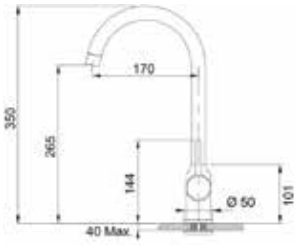

MALTA NEO

Tek kumandalı kuğu boyun armatür
Seramik diskli kartuş
360 dönebilen su çıkış borusu
Çelik örgü,esnek tesisat bağlantı
boruları

MALTA	Nero	115.0627.525	1.065 TL
MALTA	Bianco	115.0627.526	1.065 TL
MALTA	Avena	115.0627.527	1.065 TL