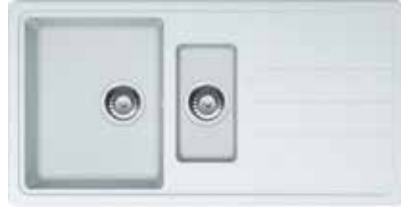

JANUS

1.5 Hazneli Damlalıklı

Minimum 60 cm genişliğinde alt dolaplar ile kullanılır.

Ölçüler 970x500 mm
Montaj Ölçüsü 950x480 mm
Bağlantı elemanları ve sifon dahildir
Sifon: 60004326

JANUS 651	Avena	114.0279.514	1.575 TL
JANUS 651	Grafite	114.0279.512	1.575 TL
JANUS 651	Bianco	114.0279.511	1.575 TL