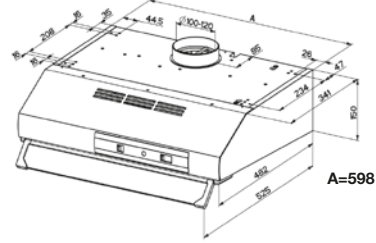

Boru çıkış çapı : Ø150 mm.  
Beraberinde verilen redüksiyon: Ø120 mm.

DTC 662 WH (beyaz)	315.0547.780	600	625 TL
DTC 662 XS (inox)	315.0547.779	600	625 TL
Karbon Filtre	112.0564.564		115 TL

Klasik aspiratör