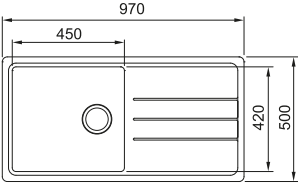

### JANUS

1 Hazneli Damlalıklı

Minimum 60 cm genişliğinde alt dolaplar ile kullanılır.

Ölçüler 970x500 mm  
Montaj Ölçüsü 950x480 mm  
Bağlantı elemanları ve sifon dahildir  
Sifon: 60004314

JANUS 611	Avena	114.0279.510	1.325 TL
JANUS 611	Grafite	114.0279.508	1.325 TL
JANUS 611	Bianco	114.0279.507	1.325 TL