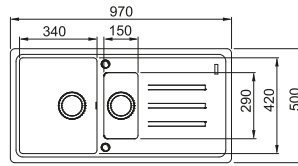

MALTA

1,5 Hazneli Damlalıklı

Minimum 60 cm genişliğinde alt dolaplar ile kullanılır.

Ölçüler 970x500 mm
Montaj Ölçüsü 950x480 mm
Bağlantı elemanları ve sifon dahildir
Sifon: 60004326
Klips: 112.0069.756

MALTA 651	Avena	114.0573.866	2.125 TL
MALTA 651	Nero	114.0573.867	2.125 TL
MALTA 651	Bianco	114.0573.868	2.125 TL