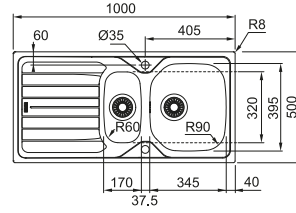

TEZGAH ÜSTÜ ÇELİK EVİYELER

RENO X

1 Buçuk Hazneli Damlalıklı
Minimum 60 cm genişliğinde
alt dolaplar ile kullanılır.

Ölçüler 1000x500 mm
Montaj Ölçüsü 980x480 mm
Bağlantı elemanları ve sifon dahildir.
Sifon: 112.0184.356
Klips: 112.0184.388

RENO L

1 Buçuk Hazneli Damlalıklı, Dekorlu
Minimum 60 cm genişliğinde
alt dolaplar ile kullanılır.

Ölçüler 1000x500 mm
Montaj Ölçüsü 980x480 mm
Bağlantı elemanları ve sifon dahildir.
Sifon: 112.0184.356
Klips: 112.0184.388

RENO 60 651 X SOL

101.0470.874

945 TL

RENO 60 651 X SAĞ

101.0470.873

945 TL

RENO 60 651 L SOL (Dekorlu)

101.0470.876

965 TL

RENO 60 651 L SAĞ (Dekorlu)

101.0470.875

965 TL