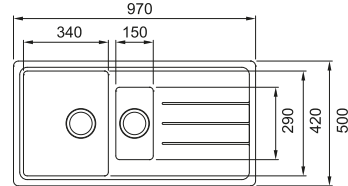

JANUS

1.5 Hazneli Damlalıklı

Minimum 60 cm genişliğinde alt dolaplar ile kullanılır.

Ölçüler 970x500 mm
Montaj Ölçüsü 950x480 mm
Bağlantı elemanları ve sifon dahildir
Sifon: 60004326

JANUS 651	Avena	114.0279.514	1.575 TL
JANUS 651	Grafite	114.0279.512	1.575 TL
JANUS 651	Bianco	114.0279.511	1.575 TL