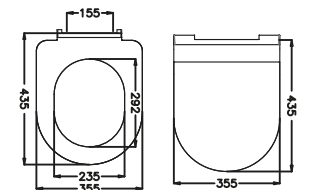

53118 CAPRI SUPER SLIM

- Ağırlık (g) : 1950
- Paslanmaz Krom Metal Menteşeli
- Bağlama Şekli : Üstten
- Koli Adedi : 6
- Weight (g) : 1950
- Hinge Material : Stainless Steel
- Fixing type : Top
- Pcs in package : 6