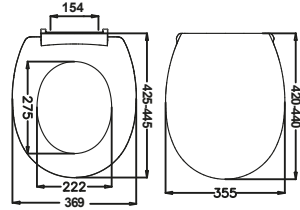

50308 EFES

- Ağırlık (g) : 1800
- Paslanmaz Krom Metal Menteşeli
- Bağlama Şekli : Üstten
- Koli Adedi : 6
- Weight (g) : 1800
- Hinge Material : Stainless Steel
- Fixing type : Top
- Pcs in package : 6