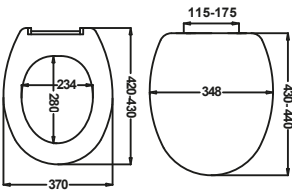

50305 PASİFİK ÜSTTEN SIKMA

- Ağırlık (g) : 1350
- Paslanmaz Krom Metal Menteşeli
- Bağlama Şekli : Üstten
- Koli Adedi : 6
- Weight (g) : 1350
- Hinge Material : Stainless Steel
- Fixing type : Top
- Pcs in package : 6