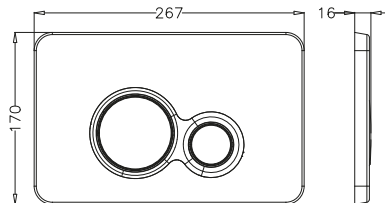

KONTROL PANELLERİ

CONTROL PLATES

EGE

OTTO

ANTI-VANDAL

- Paslanmaz Krom Gövde Kalınlık 4 mm.
- 304 Paslanmaz Çelik Malzeme
- Anti-Vandalizme Karşı
- 4 mm. Thickness
- 304 Stainless Steel Material
- Against Anti-Vandalism