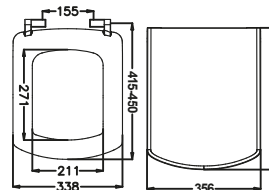

50326 PLAZA

- Ağırlık (g) : 2100
- Paslanmaz Krom Metal Menteşeli
- Bağlama Şekli : Üstten
- Koli Adedi : 6
- Weight (g) : 2100
- Hinge Material : Stainless Steel
- Fixing type : Top
- Pcs in package : 6