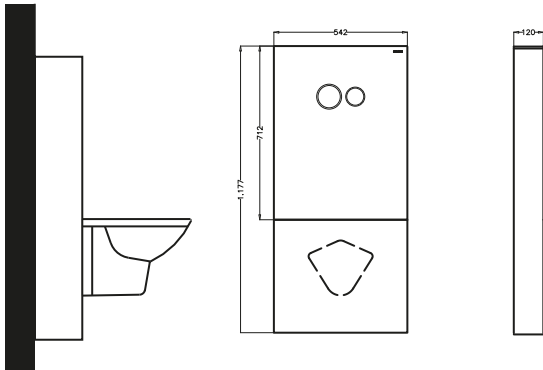

BEDELSİZ KURULUM
FREE INSTALLATION

2 YIL
GARANTİ
YEARS WARRANTY

SESSİZ
SILENT

PROGLASS TOUCH Mekanik

● 590207

- 400 kg taşıyabilen metal profil konsol.
- Yetkili servis tarafından bedelsiz kurulum.
- 3lt ve 6 lt olarak 2 farklı boşaltım fonksiyonu.
- Çevre dostu dizaynı sayesinde 6 lt kapasite 2.4 lt'ye kadar, 3lt kapasitesi ise 1.7 lt ye kadar ayarlama imkanı.
- % 100 sızdırmazlık testi.
- Geri emiş yapmayan sessiz ve ani kapamalı flotör. (EN 14124, Class I) (NF)
- Asma klozetler ile uyumludur.
- Concealed cistern frame, tested with 400 kg weight.
- Dual Flush: 3 and 6 Lt volume.
- Eco- Design: Full flush can be reduced to 2.4 Lt, Half flush can be reduced to 1,7 Lt.
- Back flow protection and silent filling, according to EN 14124, Class I. (NF)