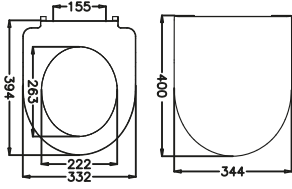

DUROPLAST KLOZET KAPAKLARI

DUROPLAST TOILET SEATS

53116 MİNÖR

- Ağırlık (g) : 1800
- Paslanmaz Krom Metal Menteşeli
- Bağlama Şekli : Üstten
- Koli Adedi : 6
- Weight (g) : 1800
- Hinge Material : Stainless Steel
- Fixing type : Top
- Pcs in package : 6