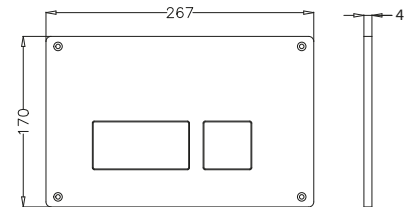

KONTROL PANELLERİ

CONTROL PLATES

EGE

OTTO

ANTI-VANDAL

- Paslanmaz Krom Gövde Kalınlık 4 mm.
- 304 Paslanmaz Çelik Malzeme
- Anti-Vandalizme Karşı
- 4 mm. Thickness
- 304 Stainless Steel Material
- Against Anti-Vandalism