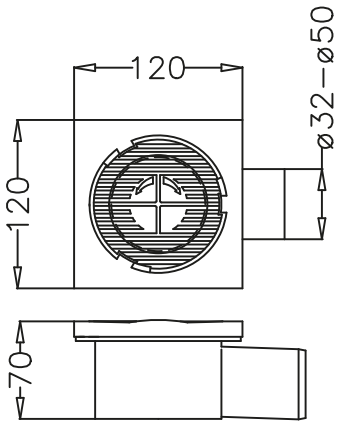

- Döner başlığı sayesinde zemindeki seramiğe uyum içerisinde döşenir.
- Yaylı açılan süzgeç sistemi ile kolay açılır, rahat temizlenir.
- Özel dizayn ile koku sızmasını önler, bol su boşaltır.
- Ø 50 - Ø32 adaptörü ile verilir.
- Orijinal polypropylen 'PP' hammaddeden imal edilmiştir.
- Rotational head.
- Easy Clean function with spring filter system.
- Prevents for smelling - special design.
- Ø 50 - Ø 32 adapters options.