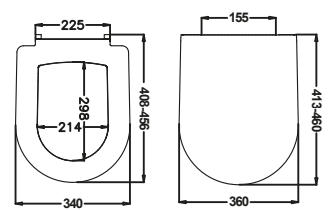

50307 YENİ ASTRA

- Ağırlık (g) : 2150
- Paslanmaz Krom Metal Menteşeli
- Bağlama Şekli : Üstten
- Koli Adedi : 6
- Weight (g) : 2150
- Hinge Material : Stainless Steel
- Fixing type : Top
- Pcs in package : 6