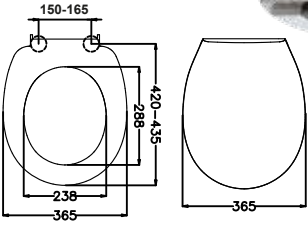

YAVAŞ KAPANAN
SLOW CLOSE

SÖK-TAK
EASY TAKE-OFF

530181 MELODİ

- Ağırlık (g) : 1782
- Paslanmaz Krom Metal Menteşeli
- Bağlama Şekli : Üstten
- Koli Adedi : 6
- Weight (g) : 1782
- Hinge Material : Stainless Steel
- Fixing type : Top
- Pcs in package : 6