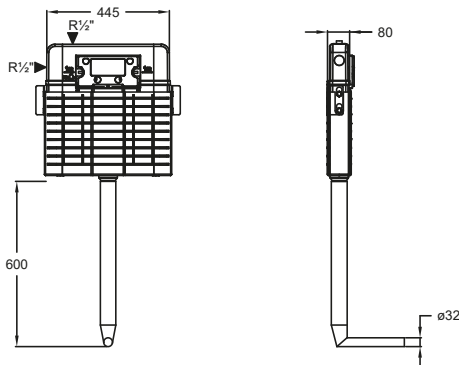

5 YIL GARANTİ
YEARS WARRANTY

KOLAY MONTAJ
EASY INSTALLATION

SESSİZ
SILENT

51029 •

PROMICRO HELA TAŞLARI VE TEK KLOZETLER İÇİN GÖMME REZERVUAR (80mm)

51024 •

(SENSE) PROMICRO HELA TAŞLARI VE TEK KLOZETLER İÇİN GÖMME REZERVUAR (80mm, Sense)

PROMICRO IN WALL SYSTEM FOR SQUATTING PAN

- CE, TS EN 14055 Kalite Belgeli.
- En ince , strafor dahil 80mm.
- Desarj seviyesi 1,5-3 Lt az boşaltma, 2,5-6 Lt tam boşaltma.
- 10 yıl garantili küresel ara musluk.
- 10 yıl garantili çelik fleks bağlantı.
- Birebir sızdırmazlık ve basınç testleri yapılmıştır.
- Geri emiş yapmayan filtreli, sessiz (16 dB) ve ani kapatmalı Flotör (EN14124'e göre Class I). (NF)
- Kauçuk parçalar hariç 5 yıl garanti.
- Kumanda paneli hariçtir.

- CE, EN 14055 Quality certificate.
- In wall system for squatting pans concealed cistern, 80 mm thickness.
- Dual flush volume adjustable;
  Small quantity: 1,5 - 3 L
  Big quantity: 2,5 - 6 L
- Flexible hose.
- Styrofoam insulation against condensation.
- Silent hydraulic fill valve (16 dB) - EN 14124, Class I. (NF)
- Each cistern is tested individually in the works
- 5 years guarantee, expect rubber parts.
- Without control panel.