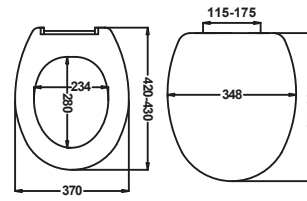

50351 PASİFİK

- Ağırlık (g) : 1350
- Plastik Menteşeli
- Bağlama Şekli : Alttan
- Koli Adedi : 6
- Weight (g) : 1350
- Hinge Material : Plastic
- Fixing type : Bottom
- Pcs in package : 6