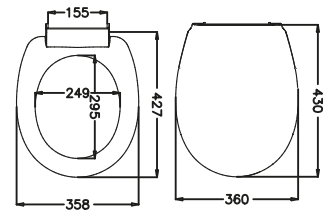

53061 VEGA

- Ağırlık (g) : 600
- Plastik Menteşeli
- Bağlama Şekli : Alttan
- Koli Adedi : 25
- Weight (g) : 600
- Hinge Material : Plastic
- Fixing type : Bottom
- Pcs in package : 25