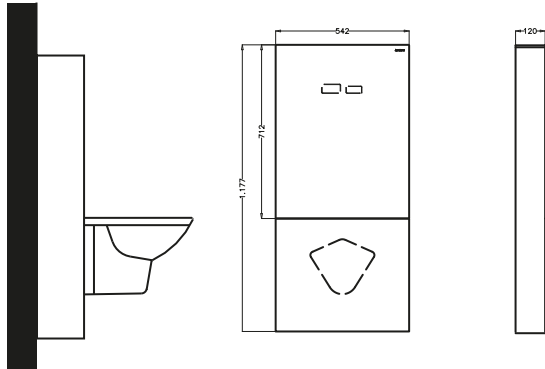

BEDELSİZ KURULUM
FREE INSTALLATION

2 YIL
GARANTİ
YEARS WARRANTY

SESSİZ
SILENT

DOKUNMA!
DON'T TOUCH!

PROGLASS SENSE
Elektronik

● 590010

○ 590011

- El değmeden çalışma sistemi.
- 400 kg taşıyabilen metal profil konsol.
- Siparişe göre elektrikli ya da pilli üretim teknolojisi.
- Pili modeli 4 adet D tipi / büyük pille 100.000 kullanım garantisi.
- Yetkili servis tarafından bedelsiz kurulum.
- Herkes tarafından yapılabilen kolay pil değişimi.
- 3lt ve 6 lt olarak 2 farklı boşaltım fonksiyonu.
- Çevre dostu dizaynı sayesinde 6 lt kapasite 2.4 lt'ye kadar, 3lt kapasitesi ise 1.7 lt ye kadar ayarlama imkanı.
- Renk seçenekleri sayesinde bir çok mimari tasarıma uyum.
- % 100 sızdırmazlık testi.
- Geri emiş yapmayan sessiz ve ani kapamalı flotör. (EN14124, Class I) (NF)
- Asma klozetler ile uyumludur.
- Touch-Free System.
- Concealed cistern frame, tested with 400 kg weight.
- Battery usage for flush function (Electricity usage is an option).
- Battery life: Guaranteed to work 100.000 cycles with 4 x D type batteries.
- Easy battery replacement.
- Dual Flush: 3 and 6 Lt volume.
- Eco- Design: Full flush can be reduced to 2.4 Lt, Half flush can be reduced to 1,7 Lt.
- Back flow protection and silent filling, according EN 14124, Class I. (NF)