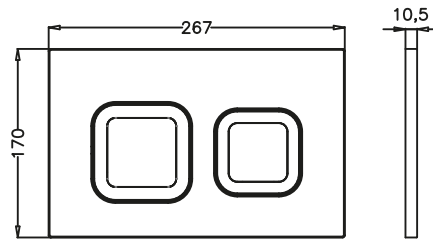

YENİ KONTROL PANELLERİ

NEW CONTROL PLATES

ZENO

PULSE