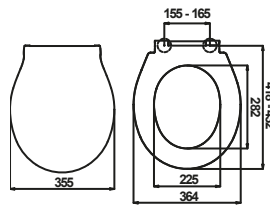

53120 AKDENİZ SLIM

- Ağırlık (g) : 1550
- Paslanmaz Krom Metal Menteşeli
- Bağlama Şekli : Üstten
- Koli Adedi : 6
- Weight (g) : 1550
- Hinge Material : Stainless Steel
- Fixing type : Top
- Pcs in package : 6