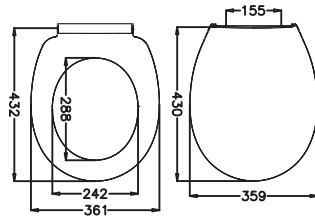

53012 OCEAN

- Ağırlık (g) : 1200
- Paslanmaz Krom Metal Menteşeli
- Bağlama Şekli : Üstten
- Koli Adedi : 6
- Weight (g) : 1200
- Hinge Material : Stainless Steel
- Fixing type : Top
- Pcs in package : 6