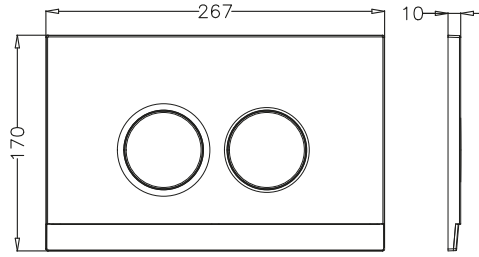

KONTROL PANELLERİ

CONTROL PLATES

TEOS

23809 • Mat Krom
Matt Chrome

500022 • Beyaz
White

500024 • Parlak Krom
Bright Chrome

500023 • Siyah
Black

KLAROS