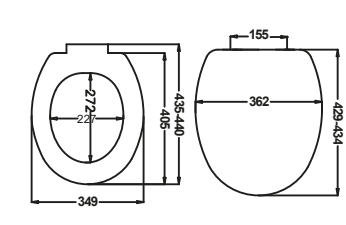

- Ağırlık (g) : 1550
- Paslanmaz Krom Metal Menteşeli
- Bağlama Şekli : Üstten
- Koli Adedi : 6
- Weight (g) : 1550
- Hinge Material : Stainless Steel
- Fixing type : Top
- Pcs in package : 6