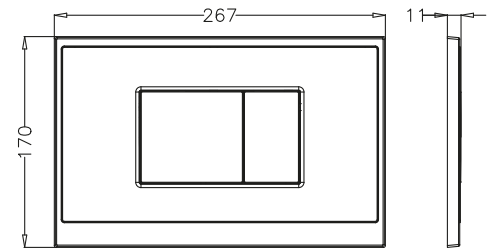

KONTROL PANELLERİ

CONTROL PLATES

TEOS

KLAROS