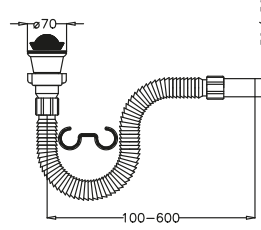

- Montaj kolaylığı sağlayan körüklü bağlantı.
- Koku önleyici "S" sabitleme kancası.
- Provides ease of installation, accordion connection.
- Odour prevention "S" hook fixing.