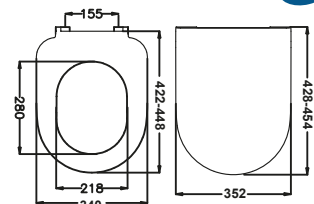

- Ağırlık (g) : 1800
- Paslanmaz Krom Metal Menteşeli
- Bağlama Şekli : Üstten
- Koli Adedi : 6
- Weight (g) : 1800
- Hinge Material : Stainless Steel
- Fixing type : Top
- Pcs in package : 6

53033 CAPRI