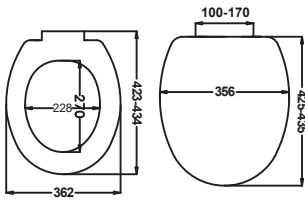

DUROPLAST KLOZET KAPAKLARI

DUROPLAST TOILET SEATS

ANTİBAKTERİYEL
ANTIBACTERIAL

50350 AKDENİZ 2004

- Ağırlık (g) : 1900
- Plastik Menteşeli
- Bağlama Şekli : Alttan
- Koli Adedi : 6
- Weight (g) : 1900
- Hinge Material : Plastic
- Fixing type : Bottom
- Pcs in package : 6