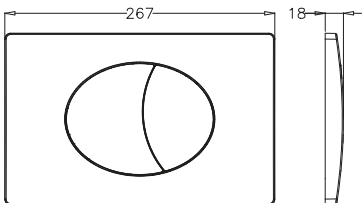

KONTROL PANELLERİ

CONTROL PLATES

EGE

OTTO

ANTI-VANDAL

- Paslanmaz Krom Gövde Kalınlık 4 mm.
- 304 Paslanmaz Çelik Malzeme
- Anti-Vandalizme Karşı
- 4 mm. Thickness
- 304 Stainless Steel Material
- Against Anti-Vandalism