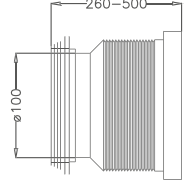

- Ø100 çıkışlı, körüklü ve tel takiyelidir.
- Flexible and extensible pipe to connect the toilet bowl outlet.