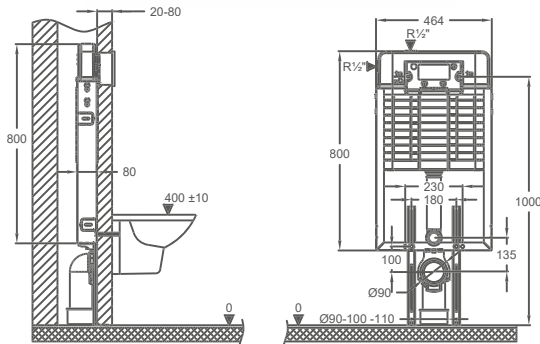

- CE, TS EN 14055 Kalite belgelidir.
- Tuğla duvar için montaj.
- En ince , strafor dahil 80mm.
- 400 Kg Yük taşıyabilen galvaniz konsol (EN997).
- Desarj seviyesi 1,5-3 Lt az boşaltma, 2,5-6 Lt tam boşaltma.
- 10 yıl garantili küresel ara musluk.
- 10 yıl garantili fleks bağlantı.
- Birebir sızdırmazlık ve basınç testleri yapılmıştır.
- Ø 90-110 mm redüksiyonlu dirsek ve dirsek kelepçesi üzerinde ekstra taharet kelepçesi.
- Geri emiş yapmayan filtreli, sessiz (16 dB) ve ani kapatmalı Flotör (EN 14124'e göre Class I). (NF)
- Kauçuk parçalar hariç 5 yıl garanti.
- Kumanda paneli hariçtir.

- CE, EN 14055 Quality certificate.
- Dual flush concealed cistern, 80 mm thickness.
- Galvanized frame for brick wall application, tested at 400 kg (EN 997).
- Dual flush volume adjustable;
Small quantity: 1,5 - 3 L
Big quantity: 2,5 - 6 L
- Styrofoam insulation against condensation.
- Silent hydraulic fill valve (16 dB) - EN 14124, Class I. (NF)
- Each cistern is tested individually in the works.
- Pre-assembled discharge elbow Ø 90 mm with reducer Ø 100 or Ø 110 mm.
- Clip-on collar to simplify the attachment of the pipe to the frame.
- Including connecting sleeves for pan inlet and outlet with protective caps, built-in protection box for mortar, fixing materials.
- 5 years guarantee, expect rubber parts.
- Without control panel.