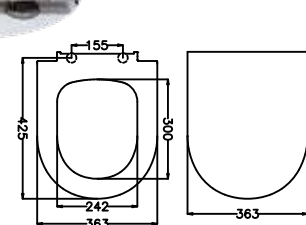

- Ağırlık (g) : 2232
- Paslanmaz Krom Metal Menteşeli
- Bağlama Şekli : Üstten
- Koli Adedi : 6
- Weight (g) : 2232
- Hinge Material : Stainless Steel
- Fixing type : Top
- Pcs in package : 6