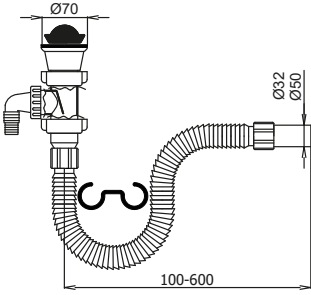

- Kokuyu önlemek için çamaşır makinesi çıkış aparatı sifondan önce konulmuştur.
- Bulaşık makinesinden gelen suyun lavabo içerisine taşmasını önlemek için, bulaşık makinesi çıkışının içerisinde set bulunmaktadır.
- There is a set inside the dishwasher to prevent water from the dishwasher from overflowing into the sink.

560017 (Ø50)
KÖRÜKLÜ DUŞ TEKNE
SIFONU
ACCORDION SHOWER
TRAY TRAP