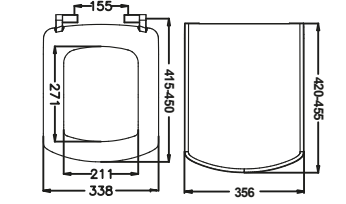

- Ağırlık (g) : 1950
- Paslanmaz Krom Metal Menteşeli
- Bağlama Şekli : Üstten
- Koli Adedi : 6
- Weight (g) : 1950
- Hinge Material : Stainless Steel
- Fixing type : Top
- Pcs in package : 6

50327 PLAZA