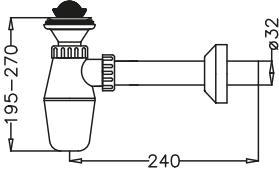

- Plastik su hazneli, paslanmaz süzgeç ve vidalıdır.
- Plastic cap, stainless steel screw and floor stainer.