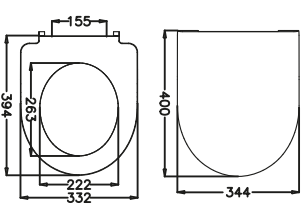

YAVAŞ KAPANAN DUROPLAST KLOZET KAPAKLARI

SLOW CLOSE DUROPLAST TOILET SEATS

SESİZCE

ANTİBAKTERİYEL
ANTIBACTERIAL

YAVAŞ KAPANAN
SLOW CLOSE

SÖK-TAK
EASY TAKE-OFF

- Ağırlık (g) : 1782
- Paslanmaz Krom Metal Menteşeli
- Bağlama Şekli : Üstten
- Koli Adedi : 6
- Weight (g) : 1782
- Hinge Material : Stainless Steel
- Fixing type : Top
- Pcs in package : 6

- Ağırlık (g) : 2232
- Paslanmaz Krom Metal Menteşeli
- Bağlama Şekli : Üstten
- Koli Adedi : 6
- Weight (g) : 2232
- Hinge Material : Stainless Steel
- Fixing type : Top
- Pcs in package : 6

- Ağırlık (g) : 1850
- Paslanmaz Krom Metal Menteşeli
- Bağlama Şekli : Üstten
- Koli Adedi : 6
- Weight (g) : 1850
- Hinge Material : Stainless Steel
- Fixing type : Top
- Pcs in package : 6

- Ağırlık (g) : 1550
- Paslanmaz Krom Metal Menteşeli
- Bağlama Şekli : Üstten
- Koli Adedi : 6
- Weight (g) : 1550
- Hinge Material : Stainless Steel
- Fixing type : Top
- Pcs in package : 6

53117 MİNÖR

- Ağırlık (g) : 1800
- Paslanmaz Krom Metal Menteşeli
- Bağlama Şekli : Üstten
- Koli Adedi : 6
- Weight (g) : 1800
- Hinge Material : Stainless Steel
- Fixing type : Top
- Pcs in package : 6

- Ağırlık (g) : 2000
- Paslanmaz Krom Metal Menteşeli
- Bağlama Şekli : Üstten
- Koli Adedi : 6
- Weight (g) : 2000
- Hinge Material : Stainless Steel
- Fixing type : Top
- Pcs in package : 6

- Ağırlık (g) : 1950
- Paslanmaz Krom Metal Menteşeli
- Bağlama Şekli : Üstten
- Koli Adedi : 6
- Weight (g) : 1950
- Hinge Material : Stainless Steel
- Fixing type : Top
- Pcs in package : 6

- Ağırlık (g) : 2100
- Paslanmaz Krom Metal Menteşeli
- Bağlama Şekli : Üstten
- Koli Adedi : 6
- Weight (g) : 2100
- Hinge Material : Stainless Steel
- Fixing type : Top
- Pcs in package : 6