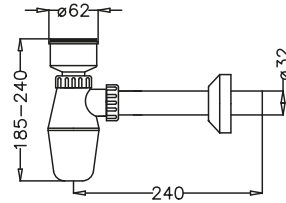

- Çamaşır makinesi bağlantı aparatına uyumludur.
- It is suitable with washing machine connecting part.

50768 STANDART
TELLİ KÖRÜKLÜ KADA
TOILET CONNECTOR