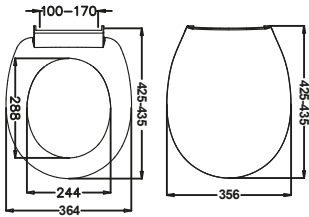

POLİPROPİLEN KLOZET KAPAKLARI

POLYPROPYLENE TOILET SEATS

50306 OCEAN

NF

- Ağırlık (g) : 1267
- Plastik Menteşeli
- Bağlama Şekli : Alttan
- Koli Adedi : 12
- Weight (g) : 1267
- Hinge Material : Plastic
- Fixing type : Bottom
- Pcs in package : 12