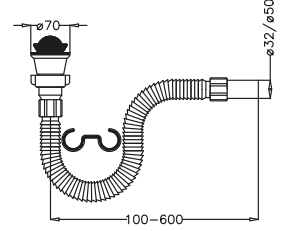

- Döner başlığı sayesinde seramiğe uyumlu döşenir.
- Yaylı açılan süzgeç sistemi ile kolay açılır, rahat temizlenir.
- Özel dizayn ile koku sızmasını önler, bol su boşaltır.
- Ø50-Ø32 adaptörüyle verilir.
- Orijinal polypropilen 'PP' hammaddeden üretilmiştir.
- Thanks to the rotating title it is furnished in accordance with the ceramics.
- Spring-loaded filter system easy to open with, cleaned easily.
- Special design and odor leakage it pours out plenty of water.
- Supplied with Ø50-Ø32 adapter.
- The original polypropylene 'PP' made from raw material.