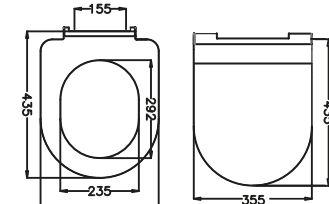

- Ağırlık (g) : 2000
- Paslanmaz Krom Metal Menteşeli
- Bağlama Şekli : Üstten
- Koli Adedi : 6
- Weight (g) : 2000
- Hinge Material : Stainless Steel
- Fixing type : Top
- Pcs in package : 6

53122 CAPRI SUPER SLIM