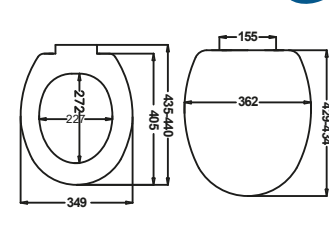

- Ağırlık (g) : 1850
- Paslanmaz Krom Metal Menteşeli
- Bağlama Şekli : Üstten
- Koli Adedi : 6
- Weight (g) : 1850
- Hinge Material : Stainless Steel
- Fixing type : Top
- Pcs in package : 6