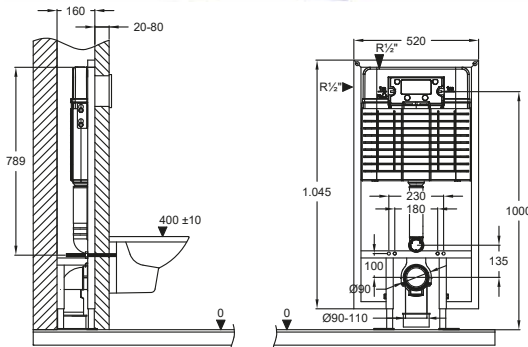

PROMICRO SELF STANDING
SYSTEM FOR PLEATERBOARD

- CE, TS EN 14055 Kalite Belgeli.
- Ön ve arkası alçıpan uygulanacak duvarlar için.
- En ince , strafor dahil 80mm.
- 400 Kg Yük taşıyabilen metal profil konsol (EN 997).
- Desarj seviyesi 1,5-3 Lt az boşaltma, 2,5-6 Lt tam boşaltma.
- 10 yıl garantili küresel ara musluk.
- 10 yıl garantili fleks bağlantı.
- Birebir sızdırmazlık ve basınç testleri yapılmıştır.
- Ø 90-110 mm redüksiyonlu dirsek ve dirsek kelepçesi üzerinde ekstra taharet kelepçesi.
- Geri emiş yapmayan filtreli, sessiz (16 dB) ve ani kapatmalı Flotör (EN 14124'e göre Class I). (NF)
- Kauçuk parçalar hariç 5 yıl garanti.
- Kumanda paneli hariçtir.