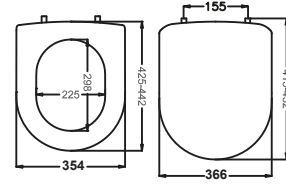

- Ağırlık (g) : 2000
- Paslanmaz Krom Metal Menteşeli
- Bağlama Şekli : Üstten
- Koli Adedi : 6
- Weight (g) : 2000
- Hinge Material : Stainless Steel
- Fixing type : Top
- Pcs in package : 6