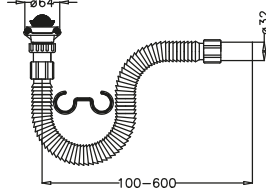

- "S" şeklinin bozulmasını önlemek için PATENTLİ kancası bulunmaktadır.
- In order to avoid distortion of "S" shape, there is PATENTED hook.